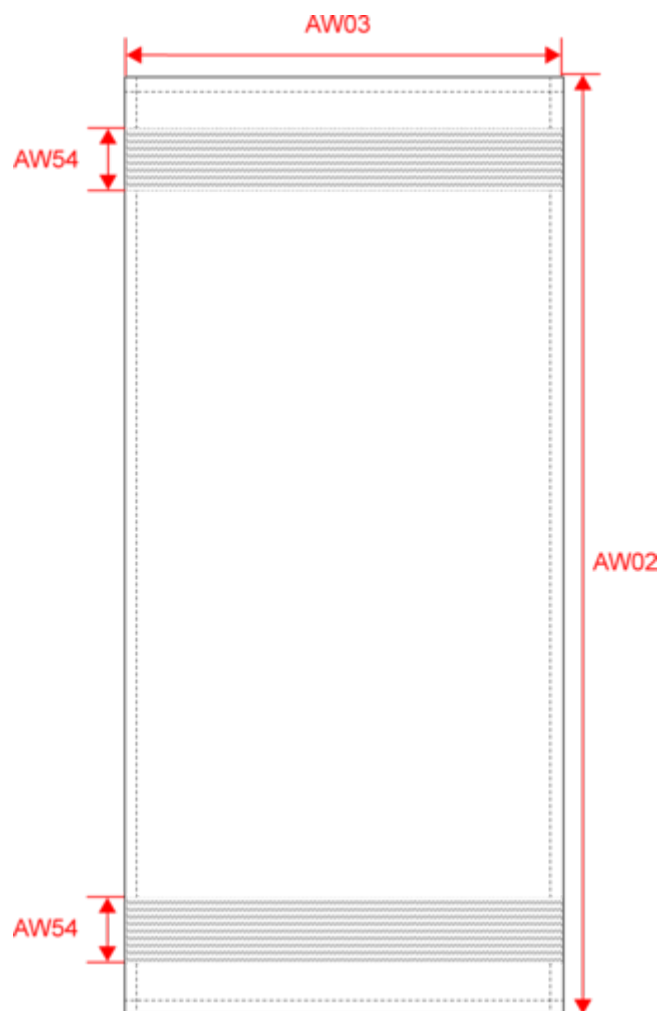

KARIBAN

K118

Strandtuch

- 100 % Baumwoll-Cord.
- Einfarbige 5,5 cm Leiste an den Enden für eine problemlose Veredelung.
- Weiches, bequemes Material.

100% Baumwollvelours. Mit 5,5cm breitem weißem Streifen an beiden Enden.

Maße

Measurements in cm	One Size
AW02 - Total height	160.00
AW03 - Total width	100.00
AW54 - Hauteur liteau	5.25

KARIBAN

K118

Strandtuch

Farbinformationen

Beige

RVB :
170,160,148
Pantone C :
7536C
Pantone TCX :
16-0806TCX

White

RVB :
236,236,252
Pantone C :
White
Pantone TCX :
11-0601TCX

Light Grey

RVB :
154,150,144
Pantone C :
402C
Pantone TCX :
16-4400TCX

White

RVB :
236,236,252
Pantone C :
White
Pantone TCX :
11-0601TCX

Lime

RVB :
236,236,252
Pantone C :
White
Pantone TCX :
11-0601TCX

Logistik

1

20

Sizes	Width (cm)	Height (cm)	Length (cm)	Net weight (kg)	Gross weight (kg)	Pieces/Box	Pieces/Bundle
One Size	40.00000	40.00000	60.00000	13.20000	14.60000	20	1