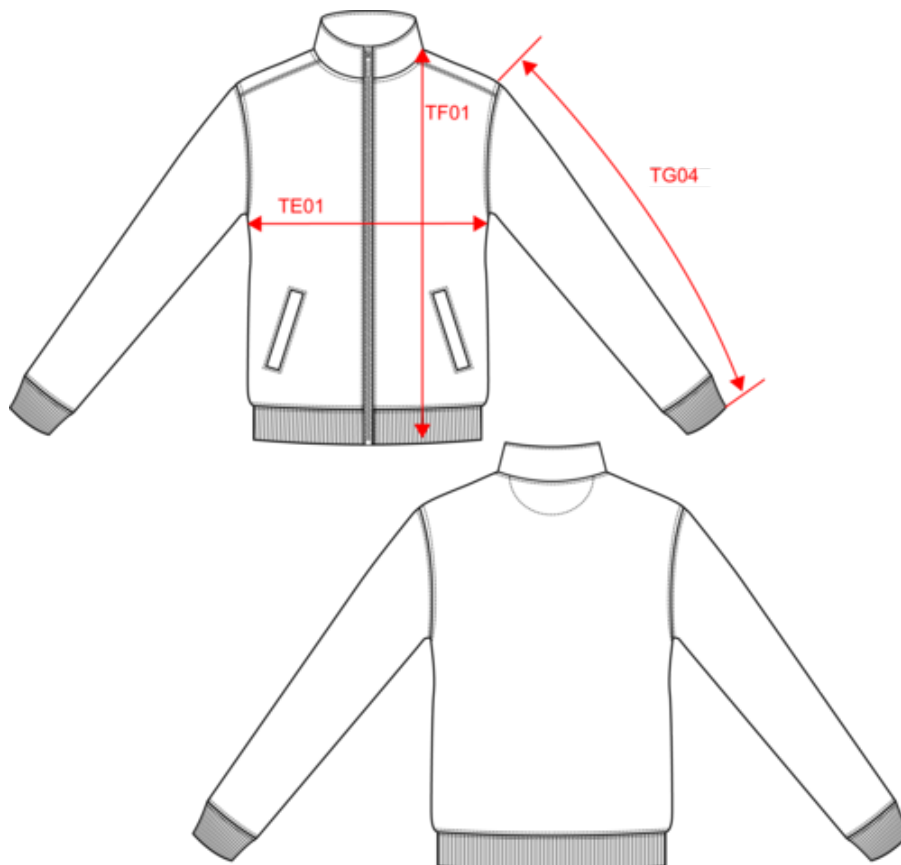

KARIBAN

K4010

Herrenjacke

- Konstruktion aus gebürstetem Molton mit 3 Fäden und LSF-Behandlung für eine ausgezeichnete Veredelungs Oberfläche sowie eine ausgezeichnete Widerstandsfähigkeit und Stabilität beim Waschen.
- Komfortabler, alltagstauglicher Modeartikel im legeren Look.
- Abtrennbares Etikett für eine einfache Veredelung.

80 % Baumwolle / 20 % Polyester. Außenseite aus 100% Baumwolle. LSF-Behandlung (Low Shrinkage Fleece: vorgeschumpftes Molton). Gebürstetes Fleece mit drei Fäden aus gekämmter Baumwolle. Körpernaher Schnitt. Gerade geschnittene Ärmel. Hochgeschlossener Kragen. Ton-auf-Ton Kunststoff-Reißverschluss. 2 Paspeltaschen mit Reißverschluss an den Seiten. Halbmondformiger Halsausschnitt auf der Rückseite für eine einfache Markenveredelung auf der Innenseite. 1x1-Strickbündchen an Ärmeln und Saum. Markenetikett zum Abreißen.

Auch erhältlich als

K4011

KARIBAN

K4010

Herrenjacke

Maße

Measurements in cm	S	M	L	XL	XXL	3XL	4XL
TE01 - 1/2 chest width at 1.5cm below armhole	52.00	55.00	58.00	61.00	64.00	67.00	70.00
TF01 - Total height from HSP	70.00	72.00	74.00	76.00	78.00	80.00	82.00
TG02 - Long sleeve length	65.75	66.75	67.75	68.75	69.75	70.75	71.75