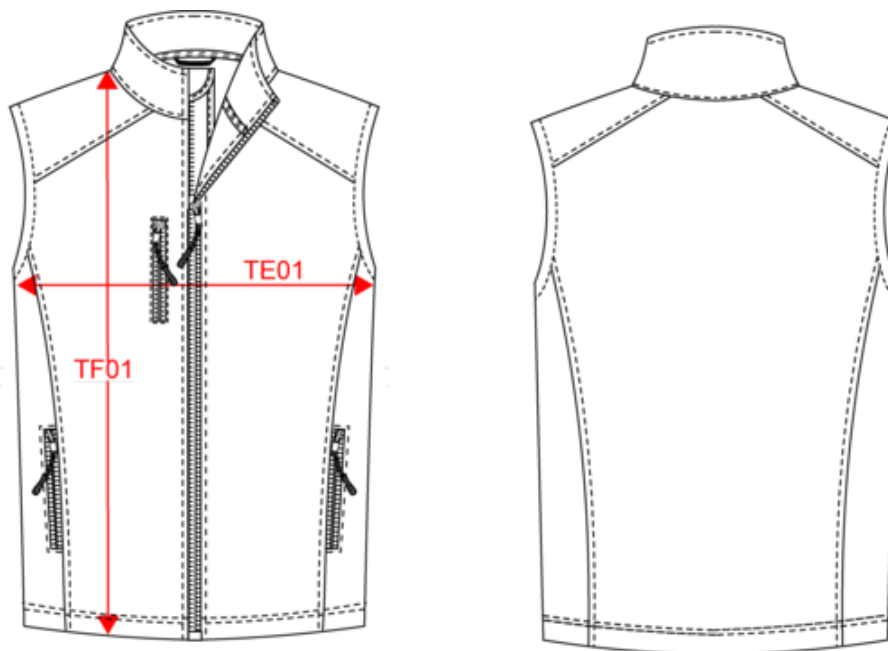

KARIBAN

K403

Herren Softshell Bodywärmer

- 3-lagige Softshell für optimalen Schutz.
- Technische Windjacken-Membran, atmungsaktiv und wasserfest.
- Für optimalen Komfort dank des elastischen Materials.

3-lagiges Verbund-Fleece. Membrantechnologie: atmungsaktiv 3000 gr/m²/24h und wasserdicht 8000 mm. Außenmaterial: 95% Polyester 5% Elasthan - Mittelschicht: atmungsaktives Material - Innenmaterial: Microfleece. Durchgehender Qualitäts-Reißverschluss. 2 Vorder- und 1 Brusttaschen mit Reißverschluss.

KARIBAN

K403

Herren Softshell Bodywärmer

Maße

Measurements in cm	S	M	L	XL	XXL	3XL	4XL
TE01 - 1/2 chest width at 1.5cm below armhole	52.00	55.00	58.00	61.00	64.00	67.00	70.00
TF01 - Total height from HSP	72.00	74.00	76.00	78.00	80.00	82.00	84.00