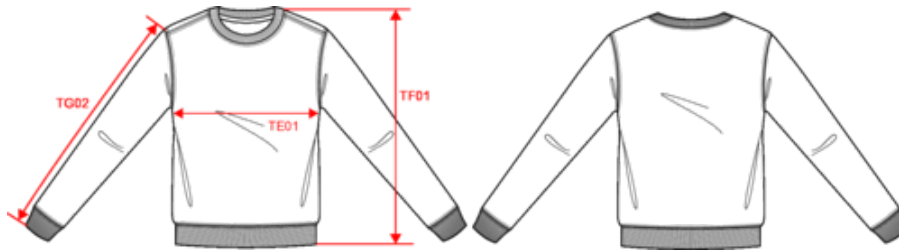

KARIBAN

K4040

Recyceltes Unisex-Sweatshirt mit Rundhalsausschnitt

- Konfektion aus 50% Baumwolle und 50% recyceltem Polyester.
- Gekämmte, ringgesponnenen Baumwolle.
- Weiche Innenseite aus gebürstetem Molton.

50 % Ringspun-Baumwolle / 50 % recycelter Polyester post-consumer. Gebürstetes Molton. Gerader Schnitt. Zugeschnitten genäht. 2x1 schlauchförmiges Strickbündchen für eine optimale Verarbeitung an Kragen, Ärmelabschlüssen und am unteren Saum. Farblich abgestimmtes Jersey-Nackenband auf Krageninnenseite. Kein Markenetikett am Halsausschnitt, nur Größenangabe, zur einfacheren Veredelung.

Recyceltes Unisex-Sweatshirt mit Rundhalsausschnitt

Maße

Measurements in cm	XS	S	M	L	XL	XXL	3XL	4XL	5XL
TE01 - 1/2 chest width at 1.5cm below armhole	49.00	52.00	55.00	58.00	61.00	64.00	67.00	70.00	73.00
TF01 - Total height from HSP	67.00	69.00	71.00	73.00	75.00	77.00	79.00	81.00	83.00
TG02 - Long sleeve length	62.50	63.50	64.50	65.50	66.50	67.50	68.50	69.50	70.50