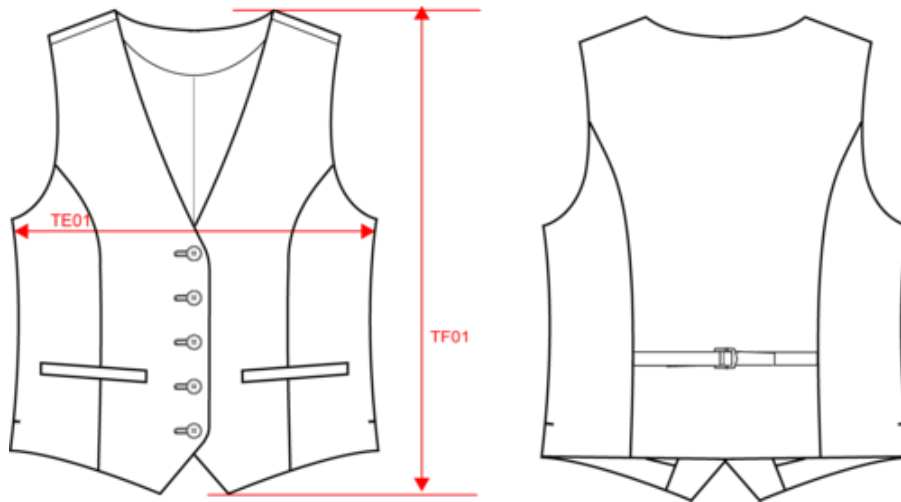

KARIBAN

K502

Damen-Weste

- Elegant und zeitlos, ideal zum Tragen über einem Hemd.
- Körpernaher Schnitt für eine perfekte Passform.
- Verstellbare Schlaufe am Rücken mit Metallschnalle.

64 % Polyester / 34 % Viskose / 2 % Elasthan. Futter: 100 % Polyester-Taft. Körpernaher Schnitt. Verschluss mit 5 Knöpfen auf der Vorderseite. 2 kleine Paspeltaschen auf der Vorderseite. 2 Seitenschlitze. Gefütterter Rücken. Verstellbare Schlaufe am Rücken mit Metallschnalle.

Damen-Weste

Maße

Measurements in cm	32 DE	34 DE	36 DE	38 DE	40 DE	42 DE	44 DE
TE01 - 1/2 chest width at 1.5cm below armhole	43.00	45.00	47.00	49.00	51.00	53.00	55.00
TF01 - Total height from HSP	58.50	59.25	60.00	60.75	61.50	62.25	63.00