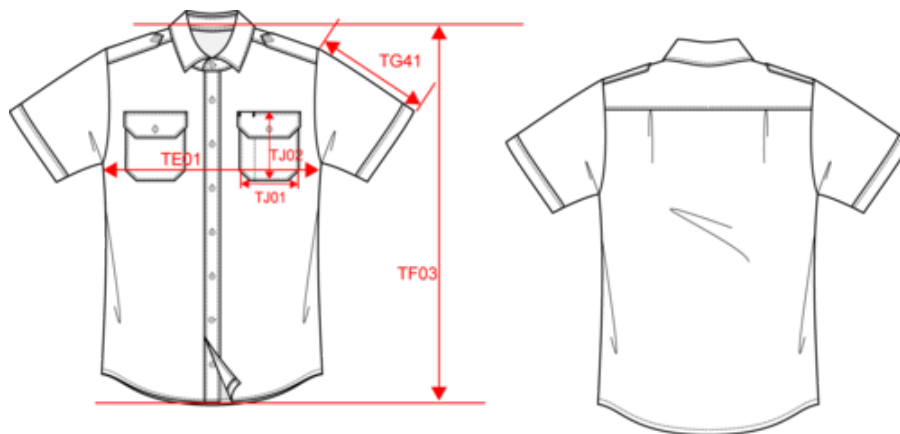

KARIBAN

K503

Kurzarm-Pilotenhemd für Herren

- Eleganter Corporate-Look.
- Easy-Care-Behandlung für eine einfache Pflege.
- Für einen professionellen Einsatz geeignet.

65 % Polyester / 35 % Baumwoll-Popeline. Pflegeleicht (Easy Care-Behandlung). Farblich abgestimmte Knöpfe. 2 Brusttaschen mit Klappe, eine davon mit Stiffach (links). Falte im Rücken für bequemen Sitz. Knopfleiste an den Schultern für Tressen (Tressen nicht im Lieferumfang enthalten). Ärmelbündchen mit festgenähtem Aufschlag.

K503

Kurzarm-Pilotenhemd für Herren

Maße

Measurements in cm	S	M	L	XL	XXL	3XL	4XL
TE01 - 1/2 chest width at 1.5cm below armhole	51.00	54.00	57.00	60.00	63.00	66.00	69.00
TF01 - Total height from HSP	73.50	75.50	77.50	79.50	81.50	83.50	85.50
TG07 - Short sleeve length	23.50	24.25	25.00	25.75	26.50	27.25	28.00
TJ01 - Chest patched pocket(s) top width	12.00	12.00	13.00	13.00	14.00	14.00	15.00
TJ02 - Chest patched pocket(s) height at highest point	13.00	13.00	14.00	14.00	15.00	15.00	16.00

White

RVB : 236,236,252
Pantone C : White
Pantone TCX : 11-0601TCX

Logistik

1

12

Sizes	Width (cm)	Height (cm)	Length (cm)	Net weight (kg)	Gross weight (kg)	Pieces/Box	Pieces/Bundle
S	38.00	20.00	54.00	0.00000	3.90000	12	0
M	38.00	20.00	54.00	0.00000	4.10000	12	0
L	38.00	20.00	54.00	0.00000	4.20000	12	0
XL	38.00	20.00	54.00	0.00000	4.40000	12	0
XXL	38.00	20.00	54.00	0.00000	4.50000	12	0
3XL	38.00	20.00	54.00	0.00000	4.60000	12	0
4XL	38.00	20.00	54.00	0.00000	4.70000	12	0