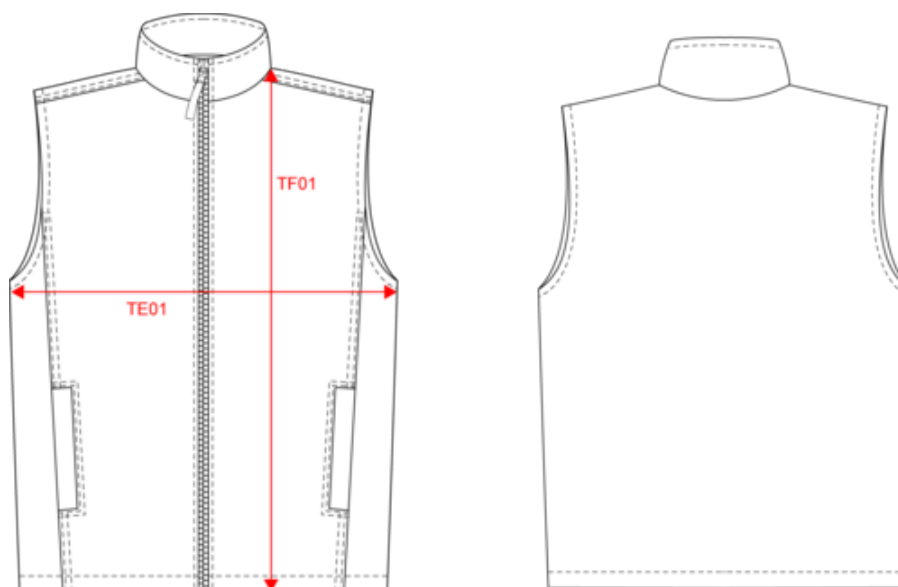

Außen: 100% Polyamid. Innen: 100% Polyester-Fleece. 2 Außentaschen. Reißverschlusszugang für leichte Veredelung. XS und 4XL nur erhältlich in Black/Grey, Dark Grey/Black, Navy/Grey und Red/Grey.

Zertifikate

Unisex-Bodywarmer mit Fleecefutter

Maße

Measurements in cm	XS	S	M	L	XL	XXL	3XL	4XL
TE01 - 1/2 chest width at 1.5cm below armhole	51.00	54.00	57.00	60.00	63.00	66.00	69.00	72.00
TF01 - Total height from HSP	64.50	66.50	68.50	70.50	72.50	74.50	76.50	78.50