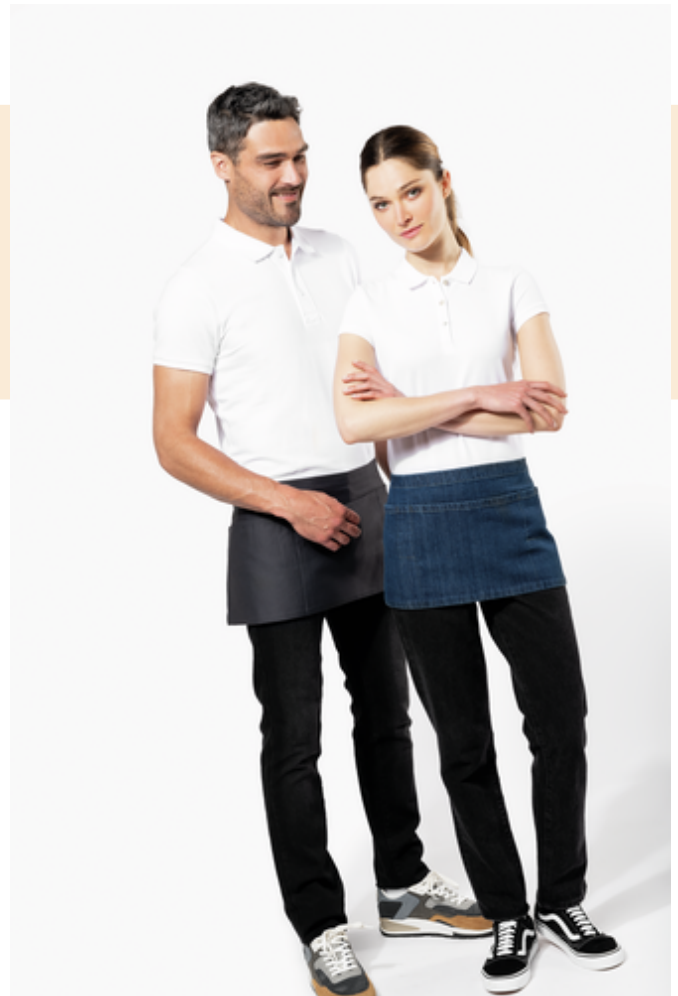

KARIBAN

K886

Barschürze kurz

- Bei 60 °C waschbar und für einen professionellen Einsatz geeignet.
- Pflegeleicht.
- 5 Taschen, sehr funktionell.

100% Baumwolle. Heimwasche bei 60° C. 5 Taschen (3 große, 2 kleine). L 70 cm x H 26 cm. Denimfarben: Dieses Produkt wurde speziell behandelt, um einen Abnutzungseffekt zu erzeugen. Dieses handwerkliche Verfahren ist mit farblichen Unterschieden von einem Produkt zum anderen verbunden und macht jedes Stück einzigartig.

Zertifikate

Zusätzliche Informationen

Logistik

Herkunftsland

CN - China, Volksrepublik
PK - Pakistan

Zolltarifnummer

62114210