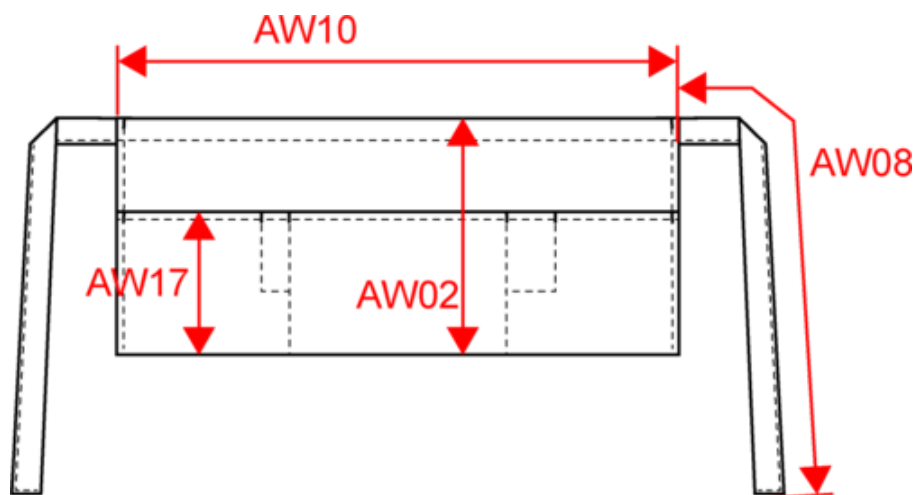

KARIBAN

K886

Barschürze kurz

- Bei 60 °C waschbar und für einen professionellen Einsatz geeignet.
- Pflegeleicht.
- 5 Taschen, sehr funktionell.

100% Baumwolle. Heimwasche bei 60° C. 5 Taschen (3 große, 2 kleine). L 70 cm x H 26 cm. Denimfarben: Dieses Produkt wurde speziell behandelt, um einen Abnutzungseffekt zu erzeugen. Dieses handwerkliche Verfahren ist mit farblichen Unterschieden von einem Produkt zum anderen verbunden und macht jedes Stück einzigartig.

K886

Barschürze kurz

Maße

Measurements in cm	One Size
AW02 - Total height	26.00
AW08 - Apron waist strap length	82.00
AW10 - Apron waist width	70.00
AW17 - Pocket height at highest point	20.00

KARIBAN

K886

Logistil  10  50

Sizes	Width (cm)	Height (cm)	Length (cm)	Net weight (kg)	Gross weight (kg)	Pieces/Box	Pieces/Bundle
One Size	40.00000	14.00000	60.00000	7.70000	8.70000	50	1