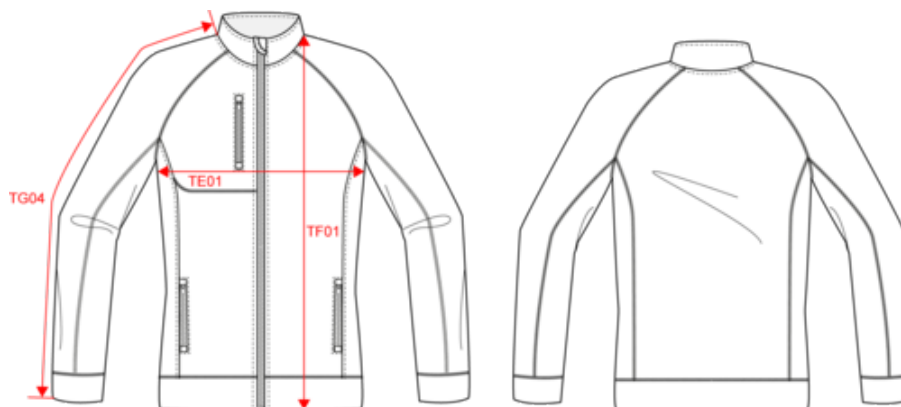

KARIBAN

K9107

Damen-Weste mit Reißverschluss, aus Chiné

- Auf der Innenseite gebürsteter Strick: Weichheit und Wärme.
- Dick und besonders bequem.
- Raglanärmel: Komfort und sportlicher Look.

Angerautes Innenfutter aus 100 % Polyester. Raglanärmel. Reißverschluss. 2 kontrastfarbene Reißverschlusstaschen vorne und 1 kontrastfarbene Brusttasche mit Reißverschluss. Überdecknaht an den Einsätzen. Sehr bequemer Schnitt und Material.

Zolltarifnummer

61103099

Auch erhältlich als

K9106

KARIBAN

K9107

Damen-Weste mit Reißverschluss, aus Chiné

Maße

Measurements in cm	XS	S	M	L	XL	XXL	3XL
TE01 - 1/2 chest width at 1.5cm below armhole	47.00	50.00	53.00	56.00	59.00	62.00	44.00
TF01 - Total height from HSP	61.50	63.50	65.50	67.50	69.50	71.50	73.50
TG04 - Raglan long sleeve length	70.50	72.25	74.00	75.75	77.50	79.25	81.00