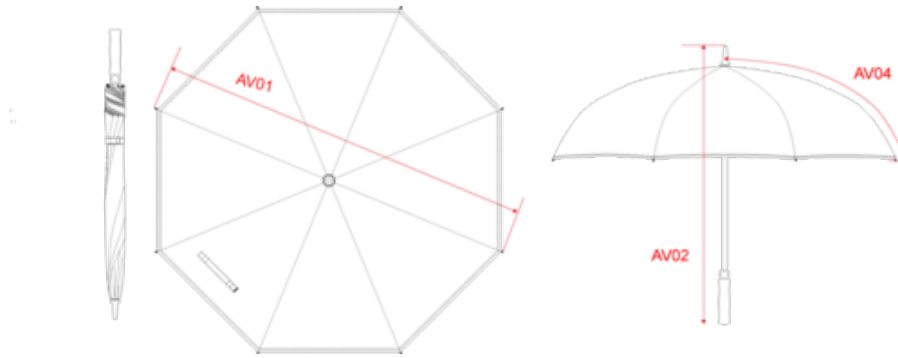

KI2018

Automatik-Regenschirm

- Großer Regenschirm für mehr Schutz.
- Schnelle, einfache Automatiköffnung.
- Griff und Schaft in Kontrastfarben für mehr Sichtbarkeit.

100 % Polyester. Großer Golf-Regenschirm mit Öffnungsautomatik. Besteht aus einem 14-mm-Metallstock, Glasfaserstreben sowie Strebenspitzen aus buntem Polycarbonat. Der Stoff ist aus Polyesterpongé gefertigt. Kontrastfarbener Panelrand, Griff und Schirmstock.

66019920

Automatik-Regenschirm

Maße

Measurements in cm	One Size
AV01 - Diameter of the umbrella	118.00
AV02 - Height of the umbrella's shaft	93.00
AV04 - Length of the umbrella's ribs	68.00

KI2018

Automatik-Regenschirm