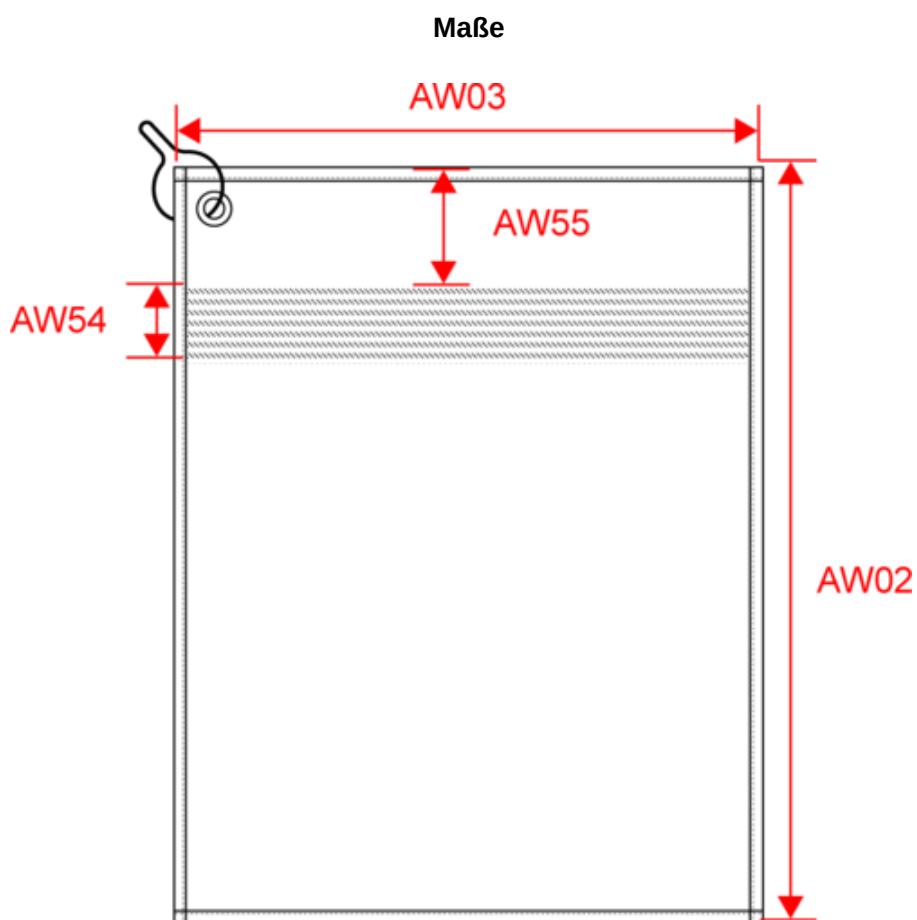

PA570

Golfhandtuch - 50 x 30 cm

- 100 % Baumwolle, sehr saugfähig.
- Mit Haken und Öse.
- 7 Farben.

100% Baumwolle. Seitliche Metall-Öse und Haken. 50 x 30 cm

Zertifikate

Zusätzliche Informationen

Logistik

Herkunftsland

Zolltarifnummer

PROACT.®

PA570

Golfhandtuch - 50 x 30 cm

Measurements in cm	One Size
AW02 - Total height	50.00
AW03 - Total width	30.00
AW54 - Hauteur liteau	3.50
AW55 - Position liteau du bord	4.50

PROACT[®]

White

RVB : 236,236,252
Pantone C : White
Pantone TCX : 11-0601TCX

Logistik

6

150

Sizes	Width (cm)	Height (cm)	Length (cm)	Net weight (kg)	Gross weight (kg)	Pieces/Box	Pieces/Bundle
One Size	60.00000	40.00000	40.00000	12.50000	13.50000	150	1