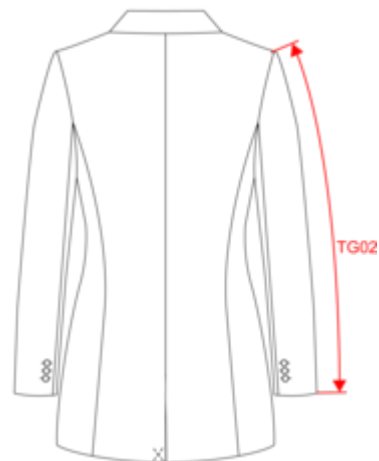

### Auch erhältlich als

PK6040

KARIBAN  
PREMIUM

PK6050

Damen-Blazer

Maße

Measurements in cm	32 DE	34 DE	36 DE	38 DE	40 DE	42 DE	44 DE
TE01 - 1/2 chest width at 1.5cm below armhole	41.50	43.50	45.50	47.50	49.50	51.50	53.50
TF03 - Front total height from HSP	64.00	65.50	67.00	68.50	70.00	71.50	73.00
TG02 - Long sleeve length	61.25	62.00	62.75	63.50	64.25	65.00	65.75