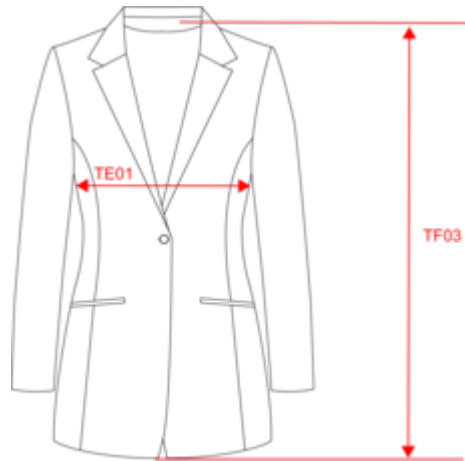

### Auch erhältlich als

PK6040

KARIBAN  
PREMIUM

PK6050

Damen-Blazer

Maße

Measurements in cm	32 DE	34 DE	36 DE	38 DE	40 DE	42 DE	44 DE
TE01 - 1/2 chest width at 1.5cm below armhole	41.50	43.50	45.50	47.50	49.50	51.50	53.50
TF03 - Front total height from HSP	64.00	65.50	67.00	68.50	70.00	71.50	73.00
TG02 - Long sleeve length	61.25	62.00	62.75	63.50	64.25	65.00	65.75