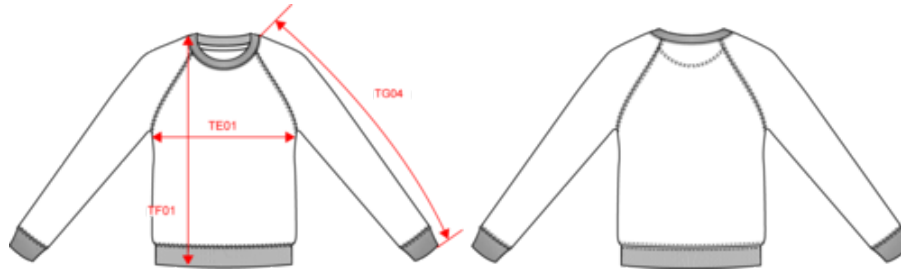

WK402

Sweatshirt mit Rundhalsausschnitt

- 100 % weiche, angenehme Baumwolle und optimale Veredelbarkeit.
- Gerader, leicht körpernaher Schnitt, der alle Körper perfekt zur Geltung bringt und sich an jeden Stil anpasst.
- Raglanärmel für eine optimale Bewegungsfreiheit von Armen und Schultern und um ein unangenehmes Gefühl aufgrund der Nähte zu vermeiden.

100 % Baumwolle. Gebürstetes Fleece mit 3 Fäden. Wäsche bis 60 °C. Gerader Schnitt. Raglanärmel. Farblich abgestimmtes Nackenband mit Fischgrätmuster im Kragen. Rundhalsausschnitt. 1X1 schlauchförmige Strickbündchen für eine optimale Verarbeitung an Kragen, Ärmelabschlüssen und am unteren Saum. Halbmondförmiger Einsatz am Kragen. Baumwolletiketten.

Zertifikate

Zusätzliche Informationen

Logistik

Herkunftsland

Zolltarifnummer

WK402

Sweatshirt mit Rundhalsausschnitt

Maße

Measurements in cm	XS	S	M	L	XL	XXL	3XL	4XL	5XL
TE01 - 1/2 chest width at 1.5cm below armhole	49.00	52.00	55.00	58.00	61.00	64.00	67.00	70.00	73.00
TF01 - Total height from HSP	68.00	70.00	72.00	74.00	76.00	78.00	80.00	82.00	84.00
TG04 - Raglan long sleeve length	74.25	76.00	77.75	79.50	81.25	83.00	84.75	86.50	88.25