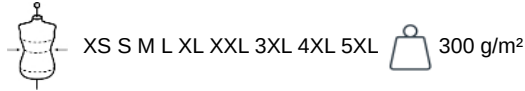

WK402

Sweatshirt mit Rundhalsausschnitt

- 100 % weiche, angenehme Baumwolle und optimale Veredelbarkeit.
- Gerader, leicht körpernaher Schnitt, der alle Körper perfekt zur Geltung bringt und sich an jeden Stil anpasst.
- Raglanärmel für eine optimale Bewegungsfreiheit von Armen und Schultern und um ein unangenehmes Gefühl aufgrund der Nähte zu vermeiden.

100 % Baumwolle. Gebürstetes Fleece mit 3 Fäden. Wäsche bis 60 °C. Gerader Schnitt. Raglanärmel. Farblich abgestimmtes Nackenband mit Fischgrätmuster im Kragen. Rundhalsausschnitt. 1X1 schlauchförmige Strickbündchen für eine optimale Verarbeitung an Kragen, Ärmelabschlüssen und am unteren Saum. Halbmondförmiger Einsatz am Kragen. Baumwolletiketten.