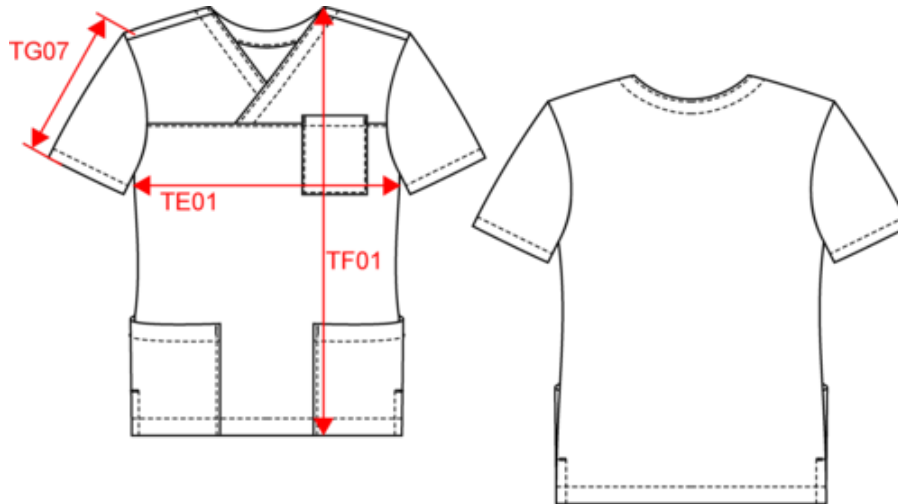

65 % Polyester / 35 % Baumwolle. Twill-Gewebe aus Polyester-Baumwolle. Waschbar bei 60°C. Bequemer Schnitt. Gekreuzter V-Ausschnitt. Auf der linken Seite aufgesetzte Brusttasche. Zwei große aufgesetzte Taschen auf der Vorderseite. 2 Seitenschlitze. Namensetikett auf der Innenseite. Markenetikett zum Abreißen.

Kurzärmlige Unisex-Tunika aus Baumwollpolyester

Maße

Measurements in cm	XS	S	M	L	XL	XXL	3XL	4XL	5XL
TE01 - 1/2 chest width at 1.5cm below armhole	51.00	54.00	57.00	60.00	63.00	66.00	69.00	72.00	75.00
TF01 - Total height from HSP	70.00	72.00	74.00	76.00	78.00	80.00	82.00	84.00	86.00
TG07 - Short sleeve length	22.75	23.50	24.25	25.00	25.75	26.50	27.25	28.00	28.75

RVB : 170,174,175
Pantone C : 421C
Pantone TCX : 15-4101TCX

White

RVB : 236,236,252
Pantone C : White
Pantone TCX : 11-0601TCX

Logistik

5

40

Sizes	Width (cm)	Height (cm)	Length (cm)	Net weight (kg)	Gross weight (kg)	Pieces/Box	Pieces/Bundle
XS	40.00	14.00	60.00	7.20000	8.20000	40	5
S	40.00	14.00	60.00	7.65000	8.65000	40	5
M	40.00	14.00	60.00	8.10000	9.10000	40	5
L	40.00	14.00	60.00	8.75000	9.75000	40	5
XL	40.00	14.00	60.00	9.20000	10.20000	40	5
XXL	40.00	18.00	60.00	9.35000	10.85000	40	5
3XL	40.00	18.00	60.00	9.80000	11.30000	40	5
4XL	40.00	18.00	60.00	10.45000	11.95000	40	5
5XL	40.00	18.00	60.00	11.00000	12.50000	40	5