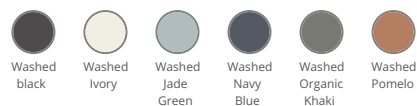

Zertifikate

Farben