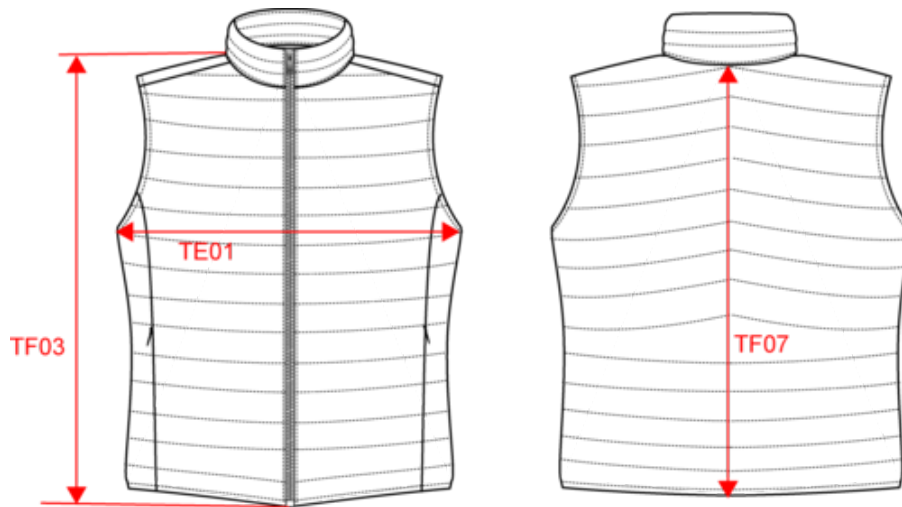

Über

- No Label: 100 % veredelbar im Hinblick auf Ihre Marke.
- Aus recyceltem Material und Sorona®.
- Wasserabweisendes Material für Trockenheit.

100 % recyceltes Polyamid. Füllung im Daunenstil 50 % Sorona® und 50 % recycelter Polyester. Sorona® ist eine von Affiliates of DuPont de Nemours, Inc. registrierte Marke, die unter Lizenz verwendet wird. Körpernaher Schnitt. Hochgeschlossener Kragen. Weiche, glatte Textur. Wasserabweisend Niveau 4 und windabweisend 4 mm/s. Recycelte, farblich abgestimmte Kunststoffreißverschlüsse. Zwei unsichtbare seitliche recycelte Nylonreißverschlüsse. Zwei Innentaschen. Einsätze an den Seiten. Schulterpassagen und seitliche Einsätze. Vorne etwas länger als hinten. Mit Aufbewahrungsbeutel geliefert. Breite zwischen den Vorder- und Rückennähten: 4,5 cm, Mitte des Rückens: 9,5 cm. Eingespritzte Wattierung: Das Gewicht kann je nach Bereich des Kleidungsstücks variieren. Das Gesamtgewicht dient nur zur Orientierung. Gewicht in Größe L: 250 g.

62024010

Zertifikate

Farben

Maße

Measurements in cm	S	M	L	XL	XXL	3XL	4XL
TE01 - 1/2 chest width at 1.5cm below armhole	52.00	55.00	58.00	61.00	64.00	67.00	70.00
TF03 - Front total height from HSP	65.00	67.00	69.00	71.00	73.00	75.00	77.00
TF07 - Back middle height	61.50	63.50	65.50	67.50	69.50	71.50	73.50